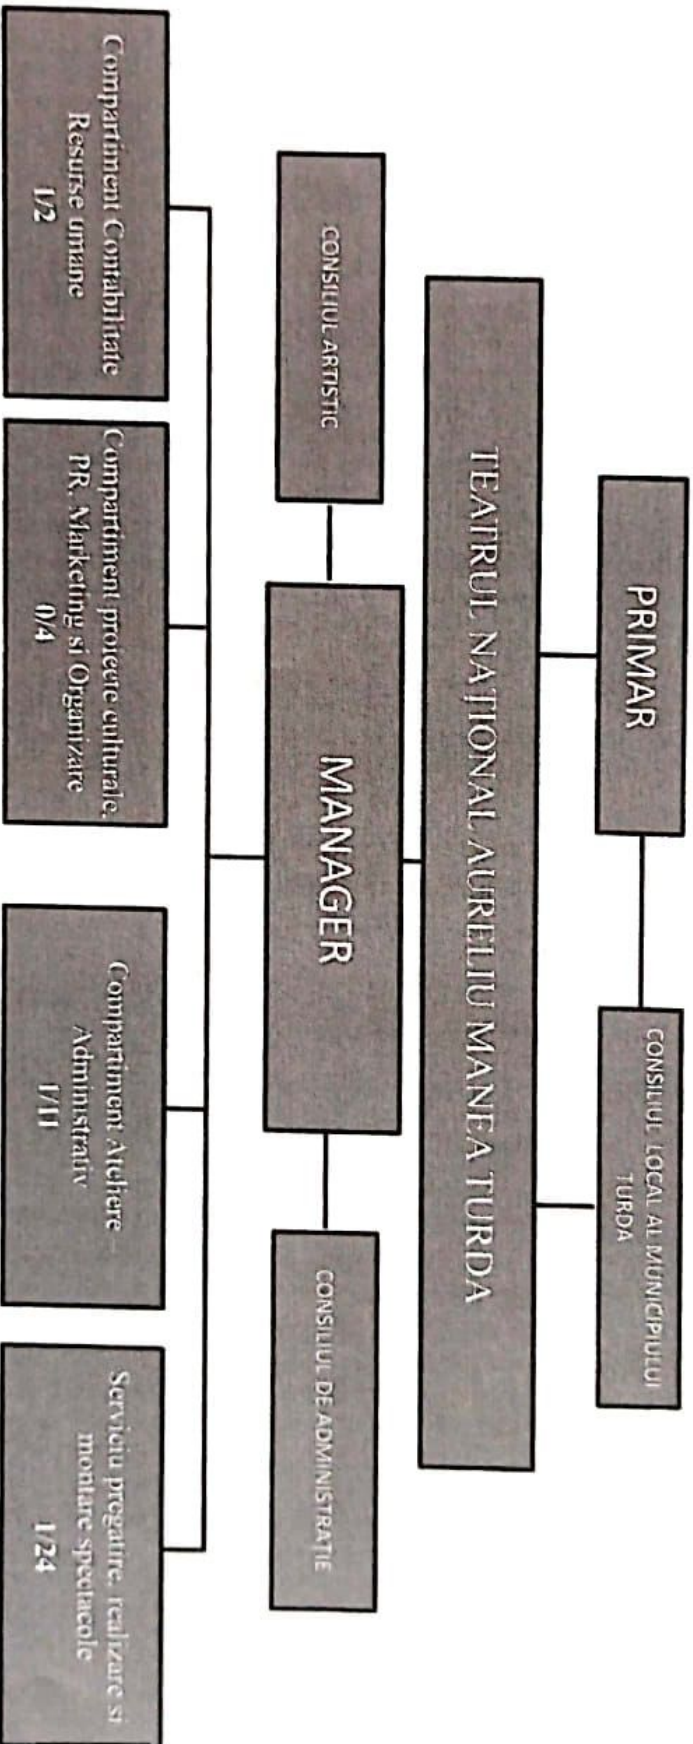

TEATRUL NAȚIONAL AURELIU MANEA TURDA

Anexa 2

Aprobată în ședința C.L. din data de 30.06.2021 prin hotărârea C.L. nr. 116 cu aplicare de la data de 05.07.2021

Organigramă

Total personal 45  
Personal conducere 4  
Personal executiv 41